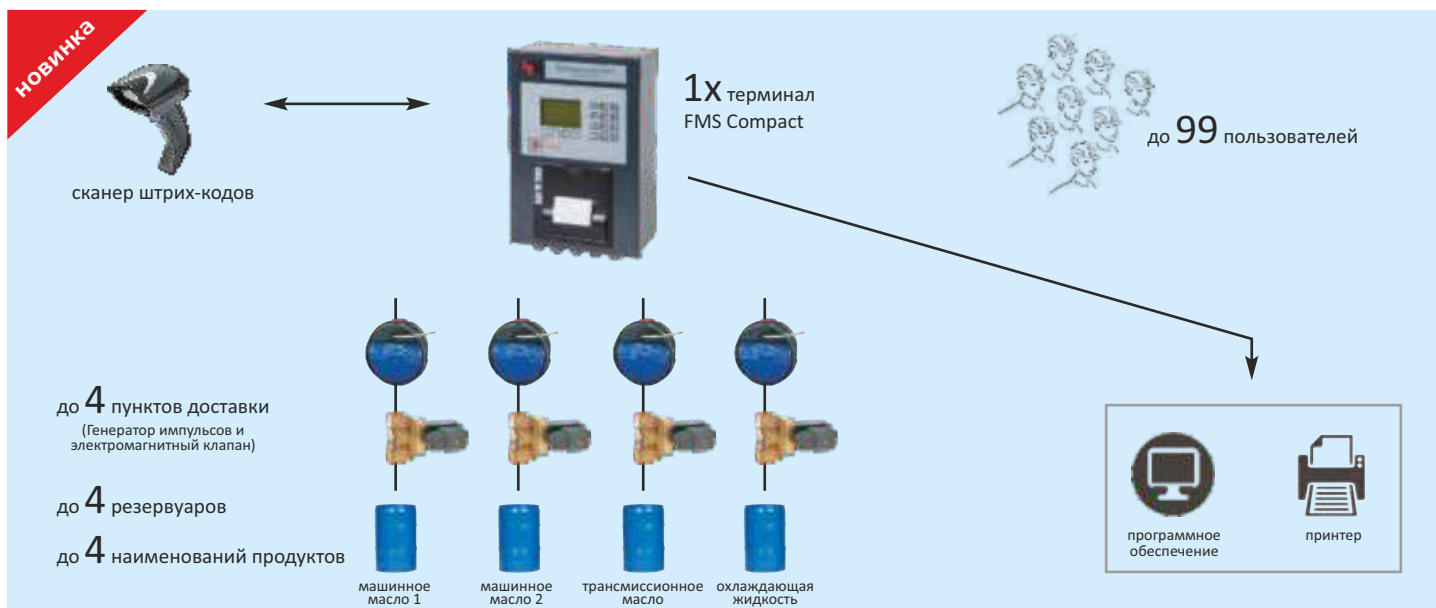

Компактная система управления

Компактная система управления

FMS Compact - это компактная и простая система подачи масла, рассчитанная на 4 точки доставки (управление резервуаром). Благодаря встроенному принтеру, буквенно-цифровой клавиатуре и большому внутреннему графическому дисплею, устройство оснащено всеми необходимыми блоками управления и вывода.

Терминал, модель FMS Compact

- Клавиатура ввода с графическим дисплеем
- До 1600 записей в памяти
- Управление макс. 4 пистолетами
- До 4 видов масла
- Регистрация до 99 пользователей
- Интегрированный чековый принтер
- Интерфейс RS 232 для ПК, принтера и сканера штрих-кода

Генератор импульсов, модель IPG 2000

- Поточный расходомер 1-15 л./мин, 1x на вид масла
- Электронный передатчик импульсов 1 x 100 rрL
- Не калибруемый

Электромагнитный клапан, модель MS-OV

- Электромагнитный клапан для сред с низкой вязкостью до 22 МПа, 1/2" - 24 В постоянного тока